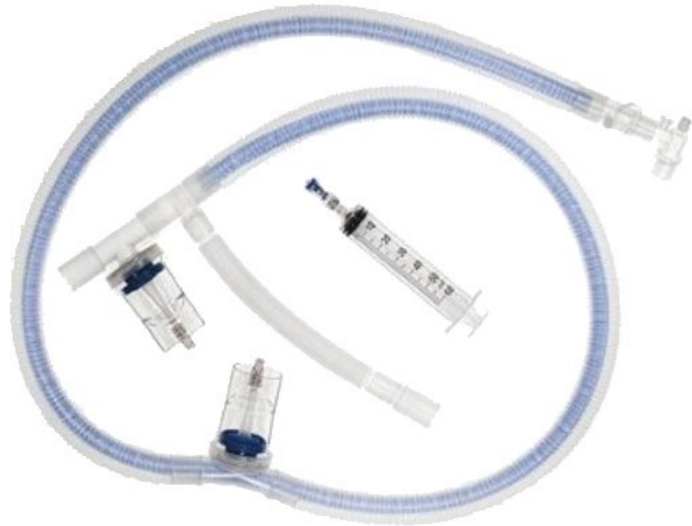

# Coaxialt - Anestesisystem

## Produktinformation

- Coaxialt anestesisystem.
- Integrerade vattenfällor både på insp./exp.
- Unik ventil för att tömma vattenfällorna under drift.
- Finns med IGS (Integrerad Gas Samplings slang)
- Från 10kg

## Orderinformation

Artnr.	Beskrivning	Förp.
AL-1900.V013	Coaxialt anestesisystem, 300cm, knä med samplingsport.	30st.
AL-1900.V023	Coaxialt anestesisystem, 180cm, knä med samplingsport.	40st.
AL-1900-000/5.V006	Coaxialt anestesisystem 180cm, Swivel, IGS 60cm knä ej samplingsport	50st.
AL-1900-000/5.V011	Coaxialt anestesisystem 300cm Swivel IGS 60cm knä, ej samplingsport	30st